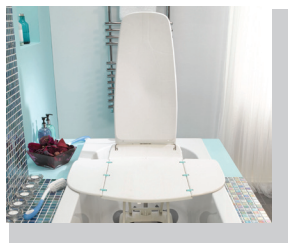

Podnośnik wannowy AKILA

Z regulowanym oparciem, kontrolowanym za pomocą jednego przycisku podnośnik wannowy Akila jest mile widzianym uzupełnieniem gamy kąpielowej Lift Plus PL. Szczególnie pomocny dla użytkowników, których specyficzne warunki umożliwiają korzystanie z otwarcia kąta siedziska do tyłu.

Ważący niemal 10kg, solidny i zwarty podnośnik oferuje szereg akcesoriów, co czyni go elastycznym w użytku przez dzieci i osoby starsze w różnych stylach kąpieli.

Podtrzymujące oparcie ze sterowaniem ręcznym

Opływowe kształty

- Podnosi ramiona, szyję i / lub wsparcie głowy
- Pozwala uniknąć dodatkowych kosztów związanych z zagłówkami

Kompaktowa konstrukcja optymalizuje przestrzeń na nogi

- Duża przestrzeń kąpielowa
- Niska wysokość siedziska zapewnia dobre zanurzenie

- Chroni przed szkodliwymi bakteriami i pleśnią

Bezpieczny i łatwy w użyciu

4 duże, obracające przyssawki

- Stabilne dopasowanie na zakrzywionych powierzchniach kąpeli
- Umożliwiają pozycjonowanie daleko w łazni dla zwiększenia miejsca na nogi