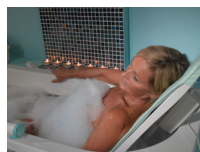

Ważący niemal 10kg, solidny i zwarty podnośnik oferuje szereg akcesoriów, co czyni go elastycznym w użytku przez dzieci i osoby starsze w różnych stylach kąpieli.

Podtrzymujące oparcie ze sterowaniem ręcznym

Opływowe kształty

- Podnosi ramiona, szyję i / lub wsparcie głowy
- Pozwala uniknąć dodatkowych kosztów związanych z zagłówkami

Kompaktowa konstrukcja optymalizuje przestrzeń na nogi

- Duża przestrzeń kąpielowa
- Niska wysokość siedziska zapewnia dobre zanurzenie