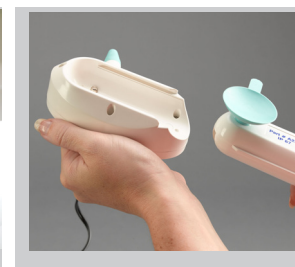

Podnośnik wannowy AKILA

Z regulowanym oparciem, kontrolowanym za pomocą jednego przycisku podnośnik wannowy Akila jest mile widzianym uzupełnieniem gamy kąpielowej Lift Plus PL. Szczególnie pomocny dla użytkowników, których specyficzne warunki umożliwiają korzystanie z otwarcia kąta siedziska do tyłu.

Ważący niemal 10kg, solidny i zwarty podnośnik oferuje szereg akcesoriów, co czyni go elastycznym w użytku przez dzieci i osoby starsze w różnych stylach kąpieli.

Podtrzymujące oparcie ze sterowaniem ręcznym

- Chroni przed szkodliwymi bakteriami i pleśnią

Bezpieczny i łatwy w użyciu

4 duże, obracające przyssawki

- Stabilne dopasowanie na zakrzywionych powierzchniach kąpeli
- Umożliwiają pozycjonowanie daleko w łazni dla zwiększenia miejsca na nogi

Pilot sterowania z dużymi przełącznikami

- Łatwe w obsłudze przez użytkowników o ograniczonej sprawności lub wzroku

Wskaźnik poziomu naładowania akumulatora

- Informuje o konieczności naładowania
- Nie obniży użytkownika bez wystarczającej ilości energii akumulatora