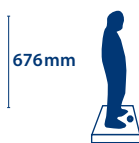

Specyfikacja techniczna:

Siedzisko - 6kg
Oparcie - 3.6kg

max
140kg